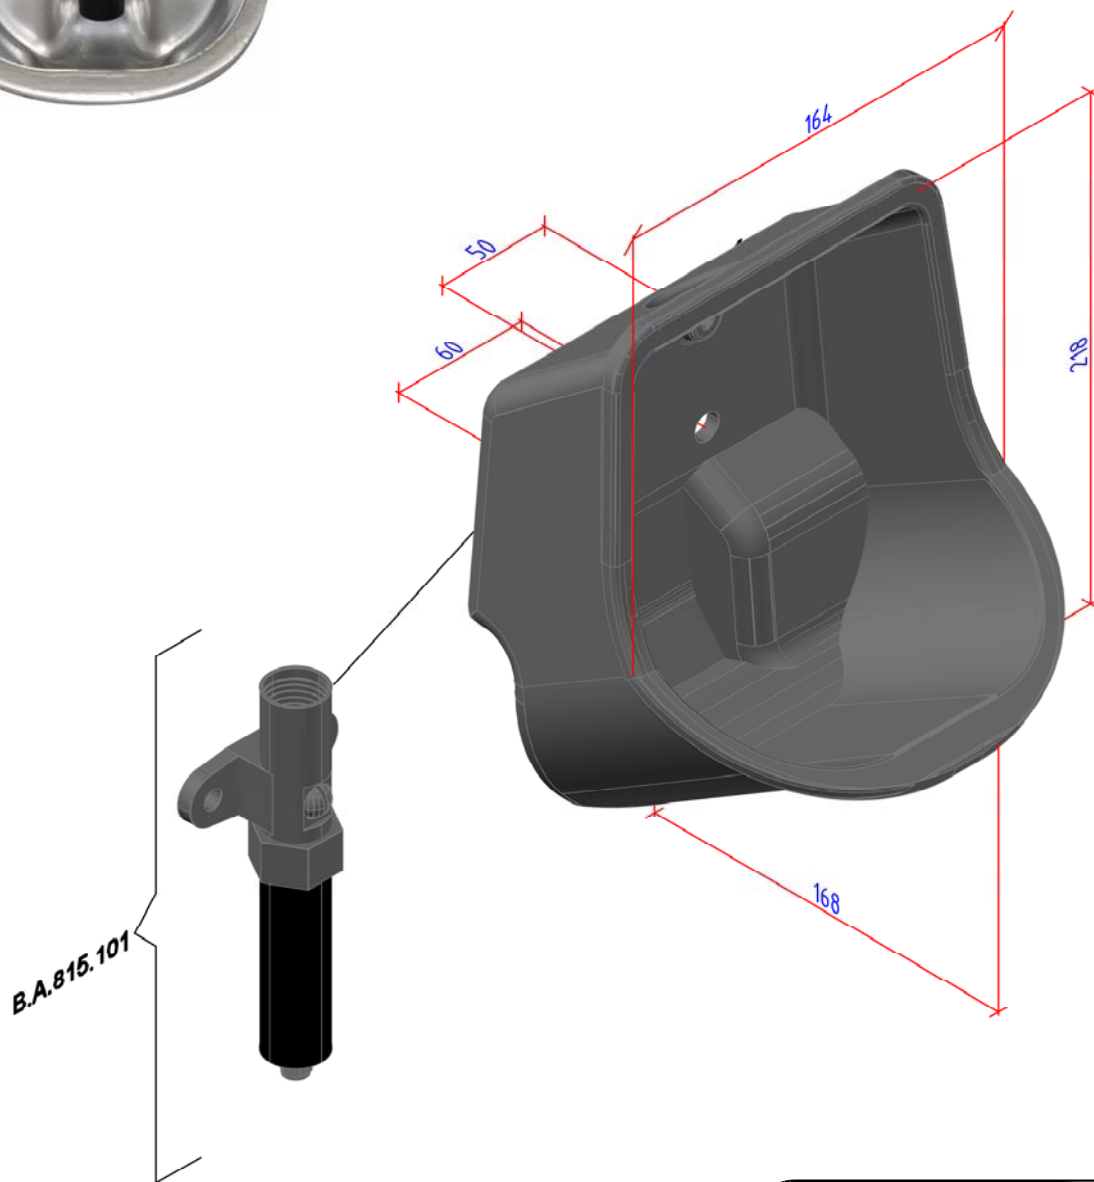

Modelo B-9 MADRES ALUMINIO-PINTADO

- * Conexión 1/2" hembra.
- * Regulador de caudal.
- * Cebo y madres

MODELO B-9 MADRES ALUMINIO-PINTADO	
CODIGO	NOMBRE
B.A.815.101	Válvula Para Bebederos con Racor Regulable